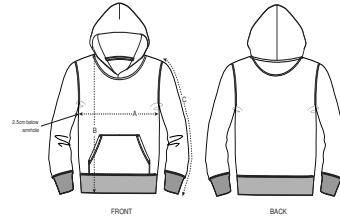

ENFANTS HOODIE SWEATSHIRTS
MINI CRUISER

STSK911

Le sweat-shirt capuche iconique enfant

Molleton brossé
85% coton biologique filé et peigné, 15% polyester recyclé
300 GSM

- Manches montées
- Capuche doublée en jersey
- Bande de propreté intérieur col en jersey
- 1/2 lune intérieur col dans la matière principale
- Surpiqûre simple à l'encolure
- Côte 1x1 au bas de manches et bas de corps
- Surpiqûre double à l'emmanchure, bas de manches et bas de corps
- Poche kangourou avec surpiqûre double large

WHITES

COLORS

ESSENTIAL

HEATHERS

SPECIAL

HEATHERS

COUPE NORMALE

3-4	5-6	7-8	9-11	12-14
98-104cm	110-116cm	122-128cm	134-148cm	152-164cm

Size guide

SIZES		3-4	5-6	7-8	9-11	12-14
A	Half Chest	35	37	39	43	46
B	Body Length	42	46	51.5	57.5	62.5
C	Sleeve Length	36.5	42	48	54	59

Combo options

Printing Specifications

Convient à toute technique d'impression. Visitez notre site web pour plus d'informations.